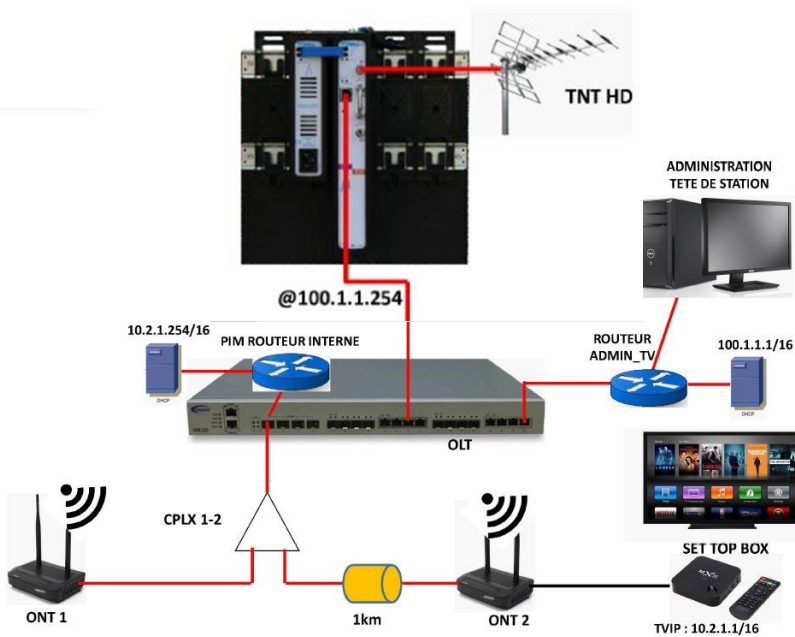

PACK IPTV

MISE EN ŒUVRE D'UN
SYSTÈME DE VIDEO
SUR IP

GRETA
FORMATION
CONTINUE

BTS SN
IUT RESEAUX TELECOM
GEII

TONNA

- Support de formation aux télécommunications optiques et cuivre.
- Équipements industriels.
- Livré entièrement configuré et testé.
- Nombreuses extensions possibles.
- Création et diffusion de votre propre chaîne de TV.
- Étude de la réception : TNT / SATELLITE / CABLE.
- Étude de la diffusion MULTICAST

Figure 1 : Ensemble de streaming IP/TV

DESCRIPTIF

Le système **IPTV** de CREA TECHNOLOGIE est conçu pour l'apprentissage de la distribution de vidéodiffusion sur IP.

Dans sa version minimale, le système est constitué :

- D'une Alimentation 2 modules TONNA
- D'un Streamer DVB/T 2 Tuners.
- D'une Set Top Box.

Le système est **livré entièrement configuré** pour la diffusion de télévision HD en unicast et multicast. (nécessite un réseau GPON réf 2551)

Modulateur HDMI

Streamer satellite

Alimentation 4 modules

LE MATERIEL DE MESURE INDISPENSABLE

Le Mesureur de champ: Accessoire majeur de tout installateur, il permet de mesurer la puissance reçue et ainsi vous assiste dans le réglage d'orientation de votre antenne.