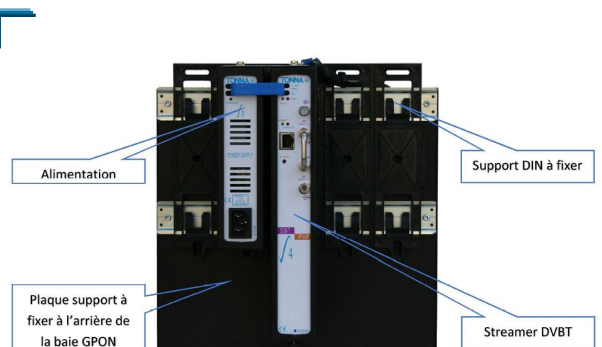

PACK IPTV

MISE EN ŒUVRE D'UN
SYSTÈME DE VIDEO
SUR IP

GRETA
FORMATION
CONTINUE

BTS SN
IUT RESEAUX TELECOM
GEII

TONNA

- Support de formation aux télécommunications optiques et cuivre.
- Équipements industriels.
- Livré entièrement configuré et testé.
- Nombreuses extensions possibles.
- Création et diffusion de votre propre chaîne de TV.
- Étude de la réception : TNT / SATELLITE / CABLE.
- Étude de la diffusion MULTICAST

Figure 1 : Ensemble de streaming IP/TV

DESCRIPTIF

Le système **IPTV** de CREA TECHNOLOGIE est conçu pour l'apprentissage de la distribution de vidéodiffusion sur IP.

Dans sa version minimale, le système est constitué :

- D'une Alimentation 2 modules TONNA
- D'un Streamer DVB/T 2 Tuners.
- D'une Set Top Box.

Le système est **livré entièrement configuré** pour la diffusion de télévision HD en unicast et multicast. (nécessite un réseau GPON réf 2551)

Modulateur HDMI

Streamer satellite

Alimentation 4 modules

LE MATERIEL DE MESURE INDISPENSABLE

Le Mesureur de champ: Accessoire majeur de tout installateur, il permet de mesurer la puissance reçue et ainsi vous assiste dans le réglage d'orientation de votre antenne.