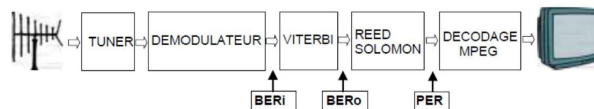

DESCRIPTIF

Le système **IPTV** de CREA TECHNOLOGIE est conçu pour l'apprentissage de la distribution de vidéodiffusion sur IP.

Dans sa version minimale, le système est constitué :

- D'une Alimentation 2 modules TONNA
- D'un Streamer DVB/T 2 Tuners.
- D'une Set Top Box.

Le système est **livré entièrement configuré** pour la diffusion de télévision HD en unicast et multicast. (nécessite un réseau GPON réf 2551)

Les fichiers de configuration sont archivés sur le DVD d'accompagnement afin de garantir une restauration immédiate en cas de fausse manipulation.

Le **DVD** d'accompagnement inclut le logiciel de programmation du Streamer, l'ensemble de la documentation de référence du constructeur, **les procédures** de configurations **rédigées par nos professeurs**-auteurs ainsi que des propositions de travaux pratiques et de projets corrigés.

EXTENSIONS DISPONIBLES

- **Modulateur HDMI** : Il vous permet de diffuser sur le réseau votre propre chaîne de télévision.
- **Streamer TNT 4 Tuners** : Permet un décodage jusqu'à 4 multiplex (Vingt Chaîne).
- **Streamer Satellite** : Il permet le décodage des trames satellites et la diffusion de ces dernières sur votre réseau.
- **Set Top Box supplémentaire** : Elle permet la création d'un second abonné sur le réseau permettant ainsi d'observer plus en détail le multicast.
- **Alimentation 4 modules** : Elle devient nécessaire dès que l'on augmente le nombre de modules sur le rack IPTV.

LE MATERIEL DE MESURE INDISPENSABLE

Le Mesureur de champ: Accessoire majeur de tout installateur, il permet de mesurer la puissance reçue et ainsi vous assiste dans le réglage d'orientation de votre antenne.

Il permet également de mesurer toute les caractéristiques de la qualité de réception.

Compatible DVB/T et DVB/T2